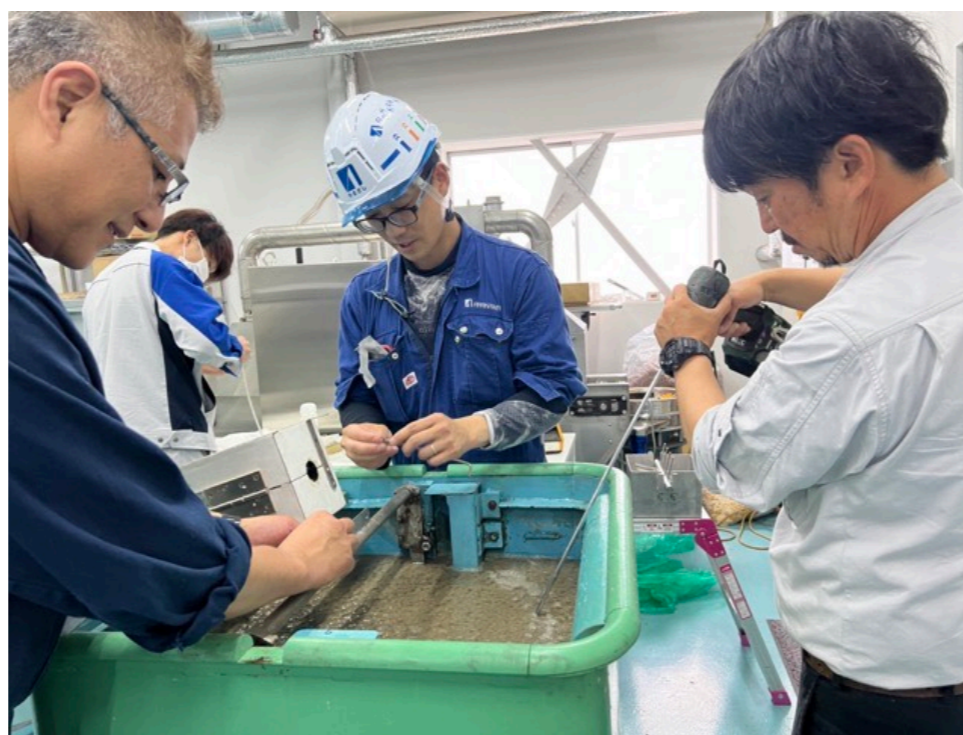

名古屋モールド様に原料や型などご協力いただきました。
ありがとうございました。

何度もテスト致しました・・・