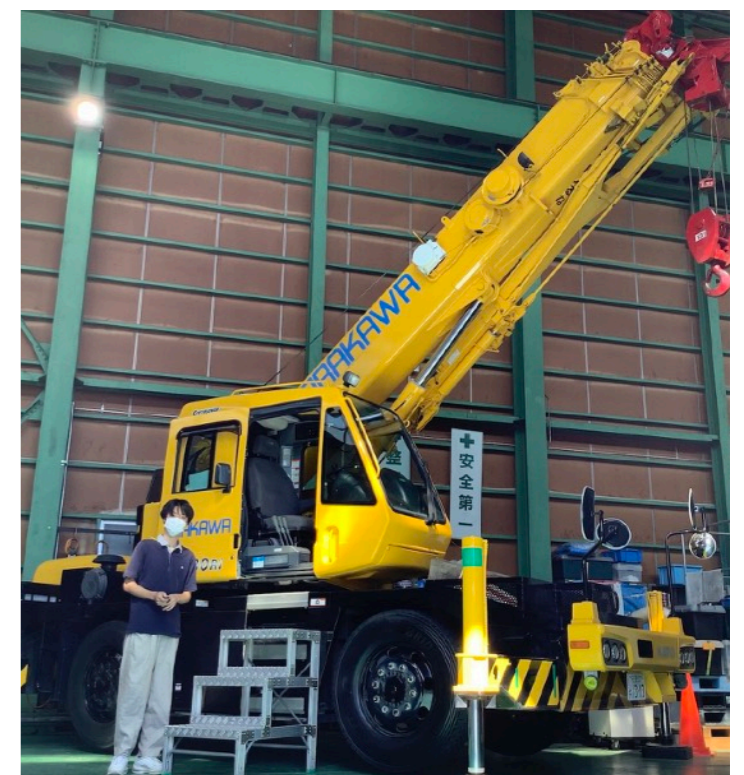

朝10:00多くのご家族が集まりました。交通整備安全対策も万全に

だるまさんが出来るまでを動画で説明をし実際体験をしました

ご家族や親戚の皆さん

荒川鉄工 働くクルマ！

クレーン車の大迫力に皆さん、とにかく圧巻されました

荒川鉄工 働く車！ クレーン車乗車体験

荒川鉄工 働く車 クレーン車は大人も楽しめました！！

乾燥されたたるまさんに表情をつけました