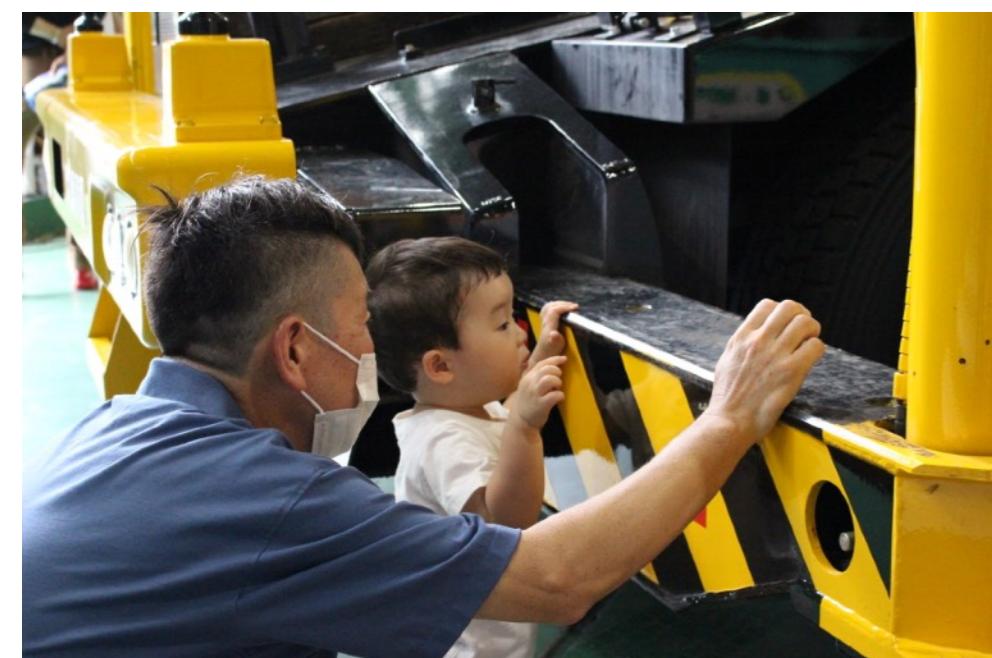

地域の暮らしを支える

- 地元の人材を積極的に採用（地元高校生の受入）
- 小中高生に向けた工場見学を通し地域の発展へ

開催の背景

荒川製作所のSDGsの一つに『地域の暮らしを支える』を掲げてます。

その取り組みの一環として、まずは社員のご家族を対象に

『家族の参観日』として開催を致しました。

今後、工場見学をはじめ地元の人材採用など、

地域の暮らしを支える活動を持続的に実施して参ります。

朝10:00多くのご家族が集まりました。交通整備安全対策も万全に

だるまさんが出来るまでを動画で説明をし実際体験をしました

ご家族や親戚の皆さん

荒川鉄工 働くクルマ！

クレーン車の大迫力に皆さん、とにかく圧巻されました

荒川鉄工 働く車！ クレーン車乗車体験

荒川鉄工 働く車 クレーン車は大人も楽しめました！！

乾燥されたたるまさんに表情をつけました